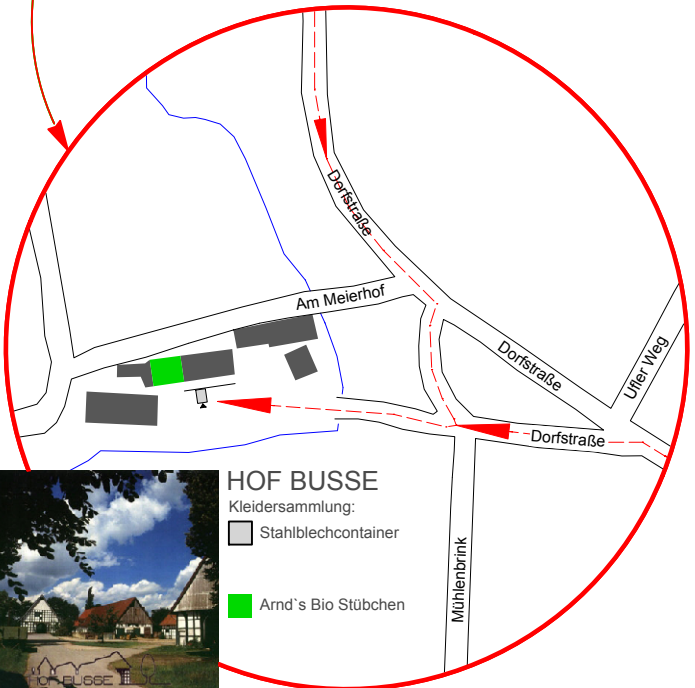

# Sammelstelle des agape e.V.:

Hof Busse, Am Meierhof 1  
32107 Bad Salzufen-Werl

## HOF BUSSE

Kleidersammlung:

■ Stahlblechcontainer

■ Arnd's Bio Stübchen